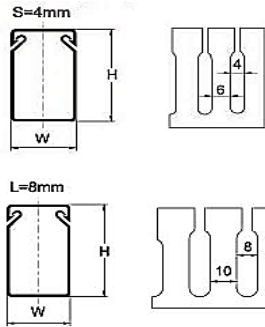

# WIRING DUCT

Slot Hole Size

WT-1

Material : Manufactured from rigid PVC material , UL94V0

Colour  Grey

Length : 2 Meter length complete with cover

Item	Part No.	Description	W X H	Slot Size	Qty/Carton
1	PXC 1525 GS	Wiring Duct W15XH25X2000MM Slot S	15 x 25	S	150
2	PXC 2525 GS	Wiring Duct W25XH25X2000MM Slot S	25 x 25	S	60
3	PXC 3333 GS	Wiring Duct W33XH33X2000MM Slot S	33 x 33	S	40
4	PXC 4040 GS	Wiring Duct W40XH40X2000MM Slot S	40 x 40	S	40
5	PXC 2545 GS	Wiring Duct W25XH45X2000MM Slot S	25 x 45	S	40
6	PXC 2545 GL	Wiring Duct W25XH45X2000MM Slot L	25 x 45	L	40
7	PXC 3345 GS	Wiring Duct W33XH45X2000MM Slot S	33 x 45	S	32
8	PXC 3345 GL	Wiring Duct W33XH45X2000MM Slot L	33 x 45	L	32
9	PXC 4545 GS	Wiring Duct W45XH45X2000MM Slot S	45 x 45	S	36
10	PXC 4545 GL	Wiring Duct W45XH45X2000MM Slot L	45 x 45	L	36
11	PXC 6545 GS	Wiring Duct W65XH45X2000MM Slot S	65 x 45	S	36
12	PXC 5050 GS	Wiring Duct W50XH50X2000MM Slot S	50 x 50	S	36
13	PXC 10050 GL	Wiring Duct W100XH50X2000MM Slot L	100 x 50	L	20
14	PXC 4060 GS	Wiring Duct W40XH60X2000MM Slot S	40 x 60	S	42
15	PXC 6060 GS	Wiring Duct W60XH60X2000MM Slot S	60 x 60	S	30
16	PXC 8060 GL	Wiring Duct W80XH60X2000MM Slot L	80 x 60	L	22
17	PXC 10060 GL	Wiring Duct W100XH60X2000MM Slot L	100 x 60	L	16
18	PXC 7264 GL	Wiring Duct W72XH64X2000MM Slot L	72 x 64	L	24
19	PXC 2565 GS	Wiring Duct W25XH65X2000MM Slot S	25 x 65	S	30
20	PXC 2565 GL	Wiring Duct W25XH65X2000MM Slot L	25 x 65	L	30
21	PXC 3365 GS	Wiring Duct W33XH65X2000MM Slot S	33 x 65	S	48
22	PXC 3365 GL	Wiring Duct W33XH65X2000MM Slot L	33 x 65	L	48
23	PXC 4565 GS	Wiring Duct W45XH65X2000MM Slot S	45 x 65	S	36
24	PXC 4565 GL	Wiring Duct W45XH65X2000MM Slot L	45 x 65	L	36
25	PXC 6565 GS	Wiring Duct W65XH65X2000MM Slot S	65 x 65	S	30
26	PXC 6565 GL	Wiring Duct W65XH65X2000MM Slot L	65 x 65	L	30
27	PXC 4080 GS	Wiring Duct W40XH80X2000MM Slot S	40 x 80	S	28
28	PXC 4080 GL	Wiring Duct W40XH80X2000MM Slot L	40 x 80	L	28
29	PXC 6080 GL	Wiring Duct W60XH80X2000MM Slot L	60 x 80	L	20
30	PXC 8080 GL	Wiring Duct W80XH80X2000MM Slot L	80 x 80	L	16
31	PXC 33100 GL	Wiring Duct W33XH100X2000MM Slot L	33 x 100	L	24
32	PXC 50100 GL	Wiring Duct W50XH100X2000MM Slot L	50 x 100	L	20
33	PXC 70100 GL	Wiring Duct W70XH100X2000MM Slot L	70 x 100	L	16
34	PXC 100100 GL	Wiring Duct W100XH100X2000MM Slot L	100 x 100	L	12
35	WT-1	Wiring Duct Cutter			