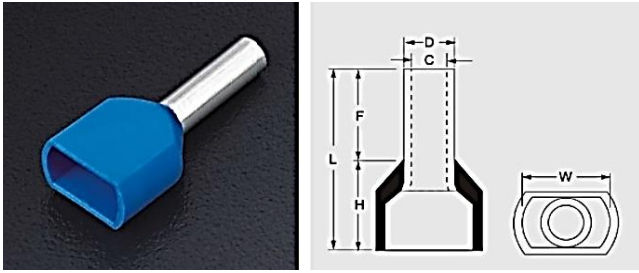

TWIN END CORD TERMINALS

Item	Part No.	Dimension					
		F	L	W	H	D	C
1	TE0508 WHITE	8.00	14.50	5.00	6.50	1.80	1.50
2	TE7508 GREY	8.00	14.70	5.50	6.70	2.10	1.80
3	TE1008 RED	8.00	15.10	5.50	7.10	2.30	2.00
4	TE1508 BLACK	8.00	15.50	6.40	7.50	2.60	2.30
5	TE1512 BLACK	12.00	19.50	6.40	7.50	2.60	2.30
6	TE2510 BLUE	10.00	18.50	8.00	8.50	3.30	2.90

INSULATED BUTT CONNECTORS

Item	Part No.	WIRE RANGE		Dimension			
		AWG	mm ²	L	L1	D	d1
1	BV 1.25 RED	22 - 16	0.5 - 1.5	24.60	15.00	4.20	21.50
2	BV 2 BLUE	16 - 14	1.5 - 2.5	24.60	15.00	4.70	2.75
3	BV 5.5 YELLOW	10 - 12	4.0 - 6.0	26.00	15.00	6.30	4.25